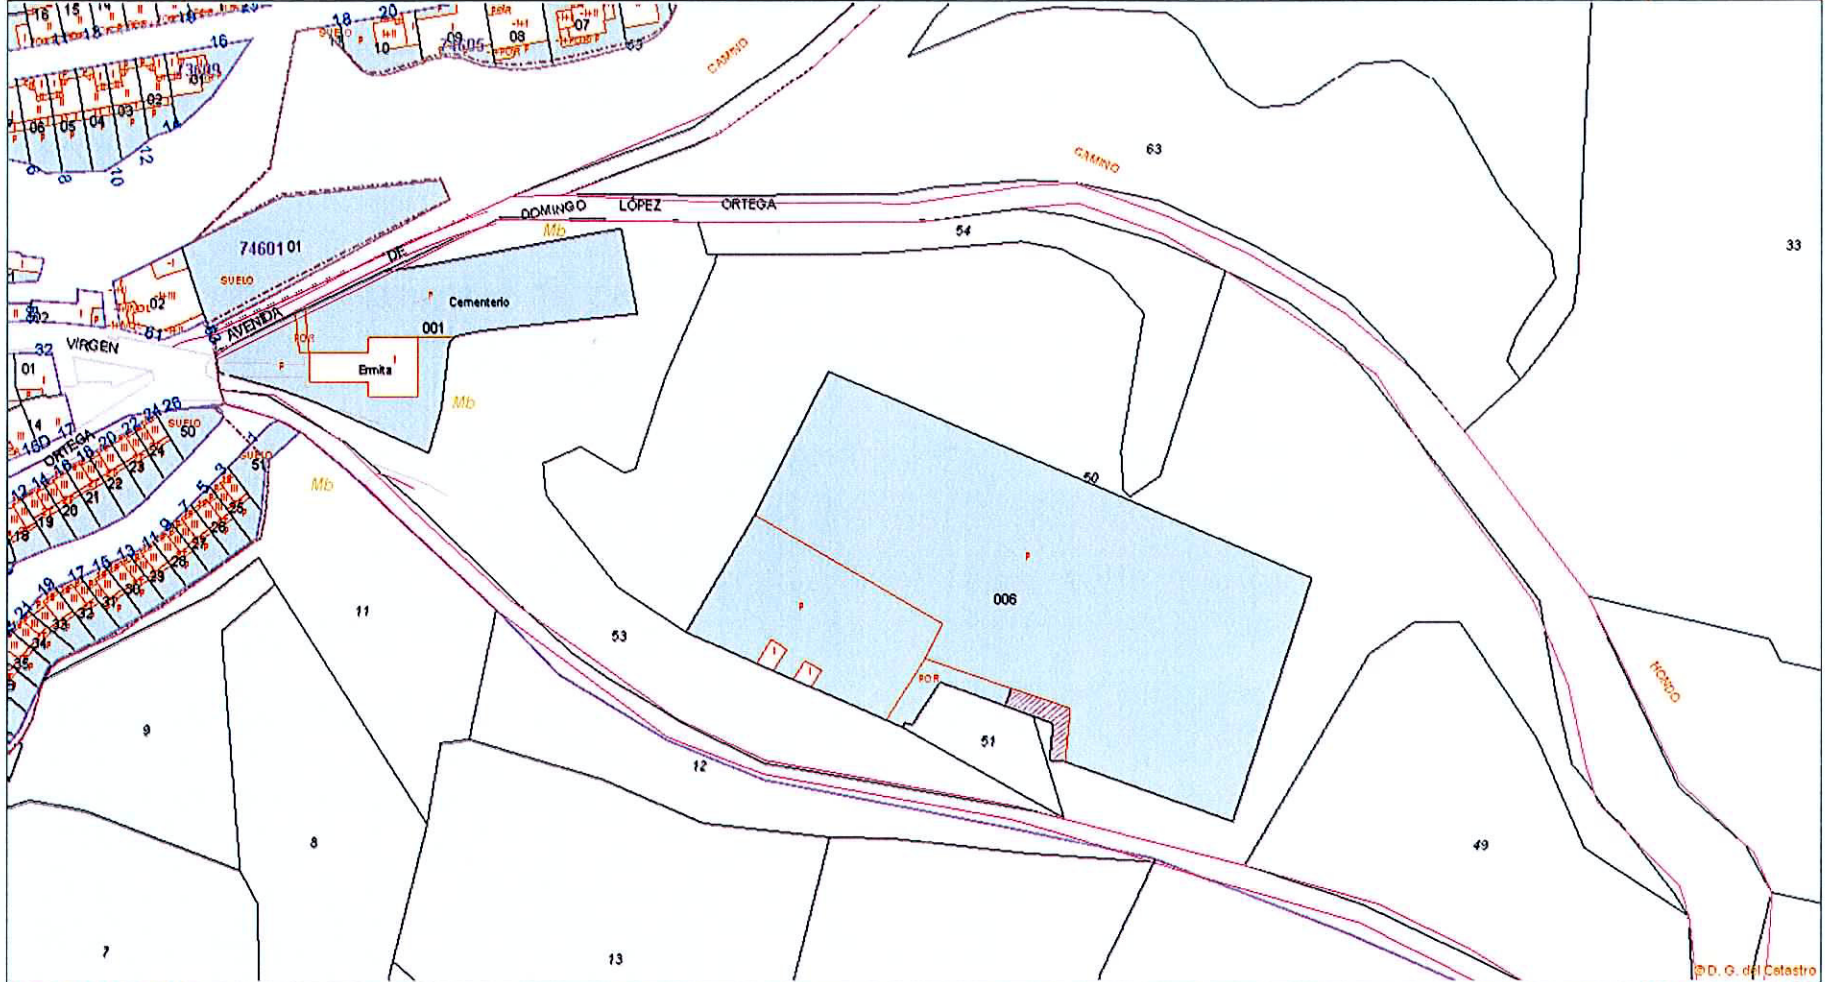

GOBIERNO DE ESPAÑA

MINISTERIO DE HACIENDA Y ADMINISTRACIONES PÚBLICAS

SECRETARÍA DE ESTADO DE HACIENDA

DIRECCIÓN GENERAL DEL CATASTRO

Sede Electrónica del Catastro

Provincia de TOLEDO
Municipio de BOROX
Coordenadas U.T.M. Huso: 30 ETRS89
ESCALA 1:2.000

CARTOGRAFÍA CATASTRAL

[437.223 ; 4.435.886]

[437.703 ; 4.435.886]

[437.223 ; 4.435.626]

[437.703 ; 4.435.626]